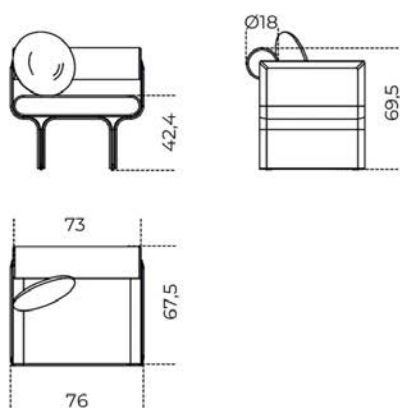

Cm (L x P x H)
76 x 67.5 x 69.5

Inches (L x P x H)
30 x 26³/₄ x 27¹/₂

Finishes

Fabric Cat.A

Care milk 001

Joy peacock 020

Velvet deep ocean 054

Hope rose powder 005